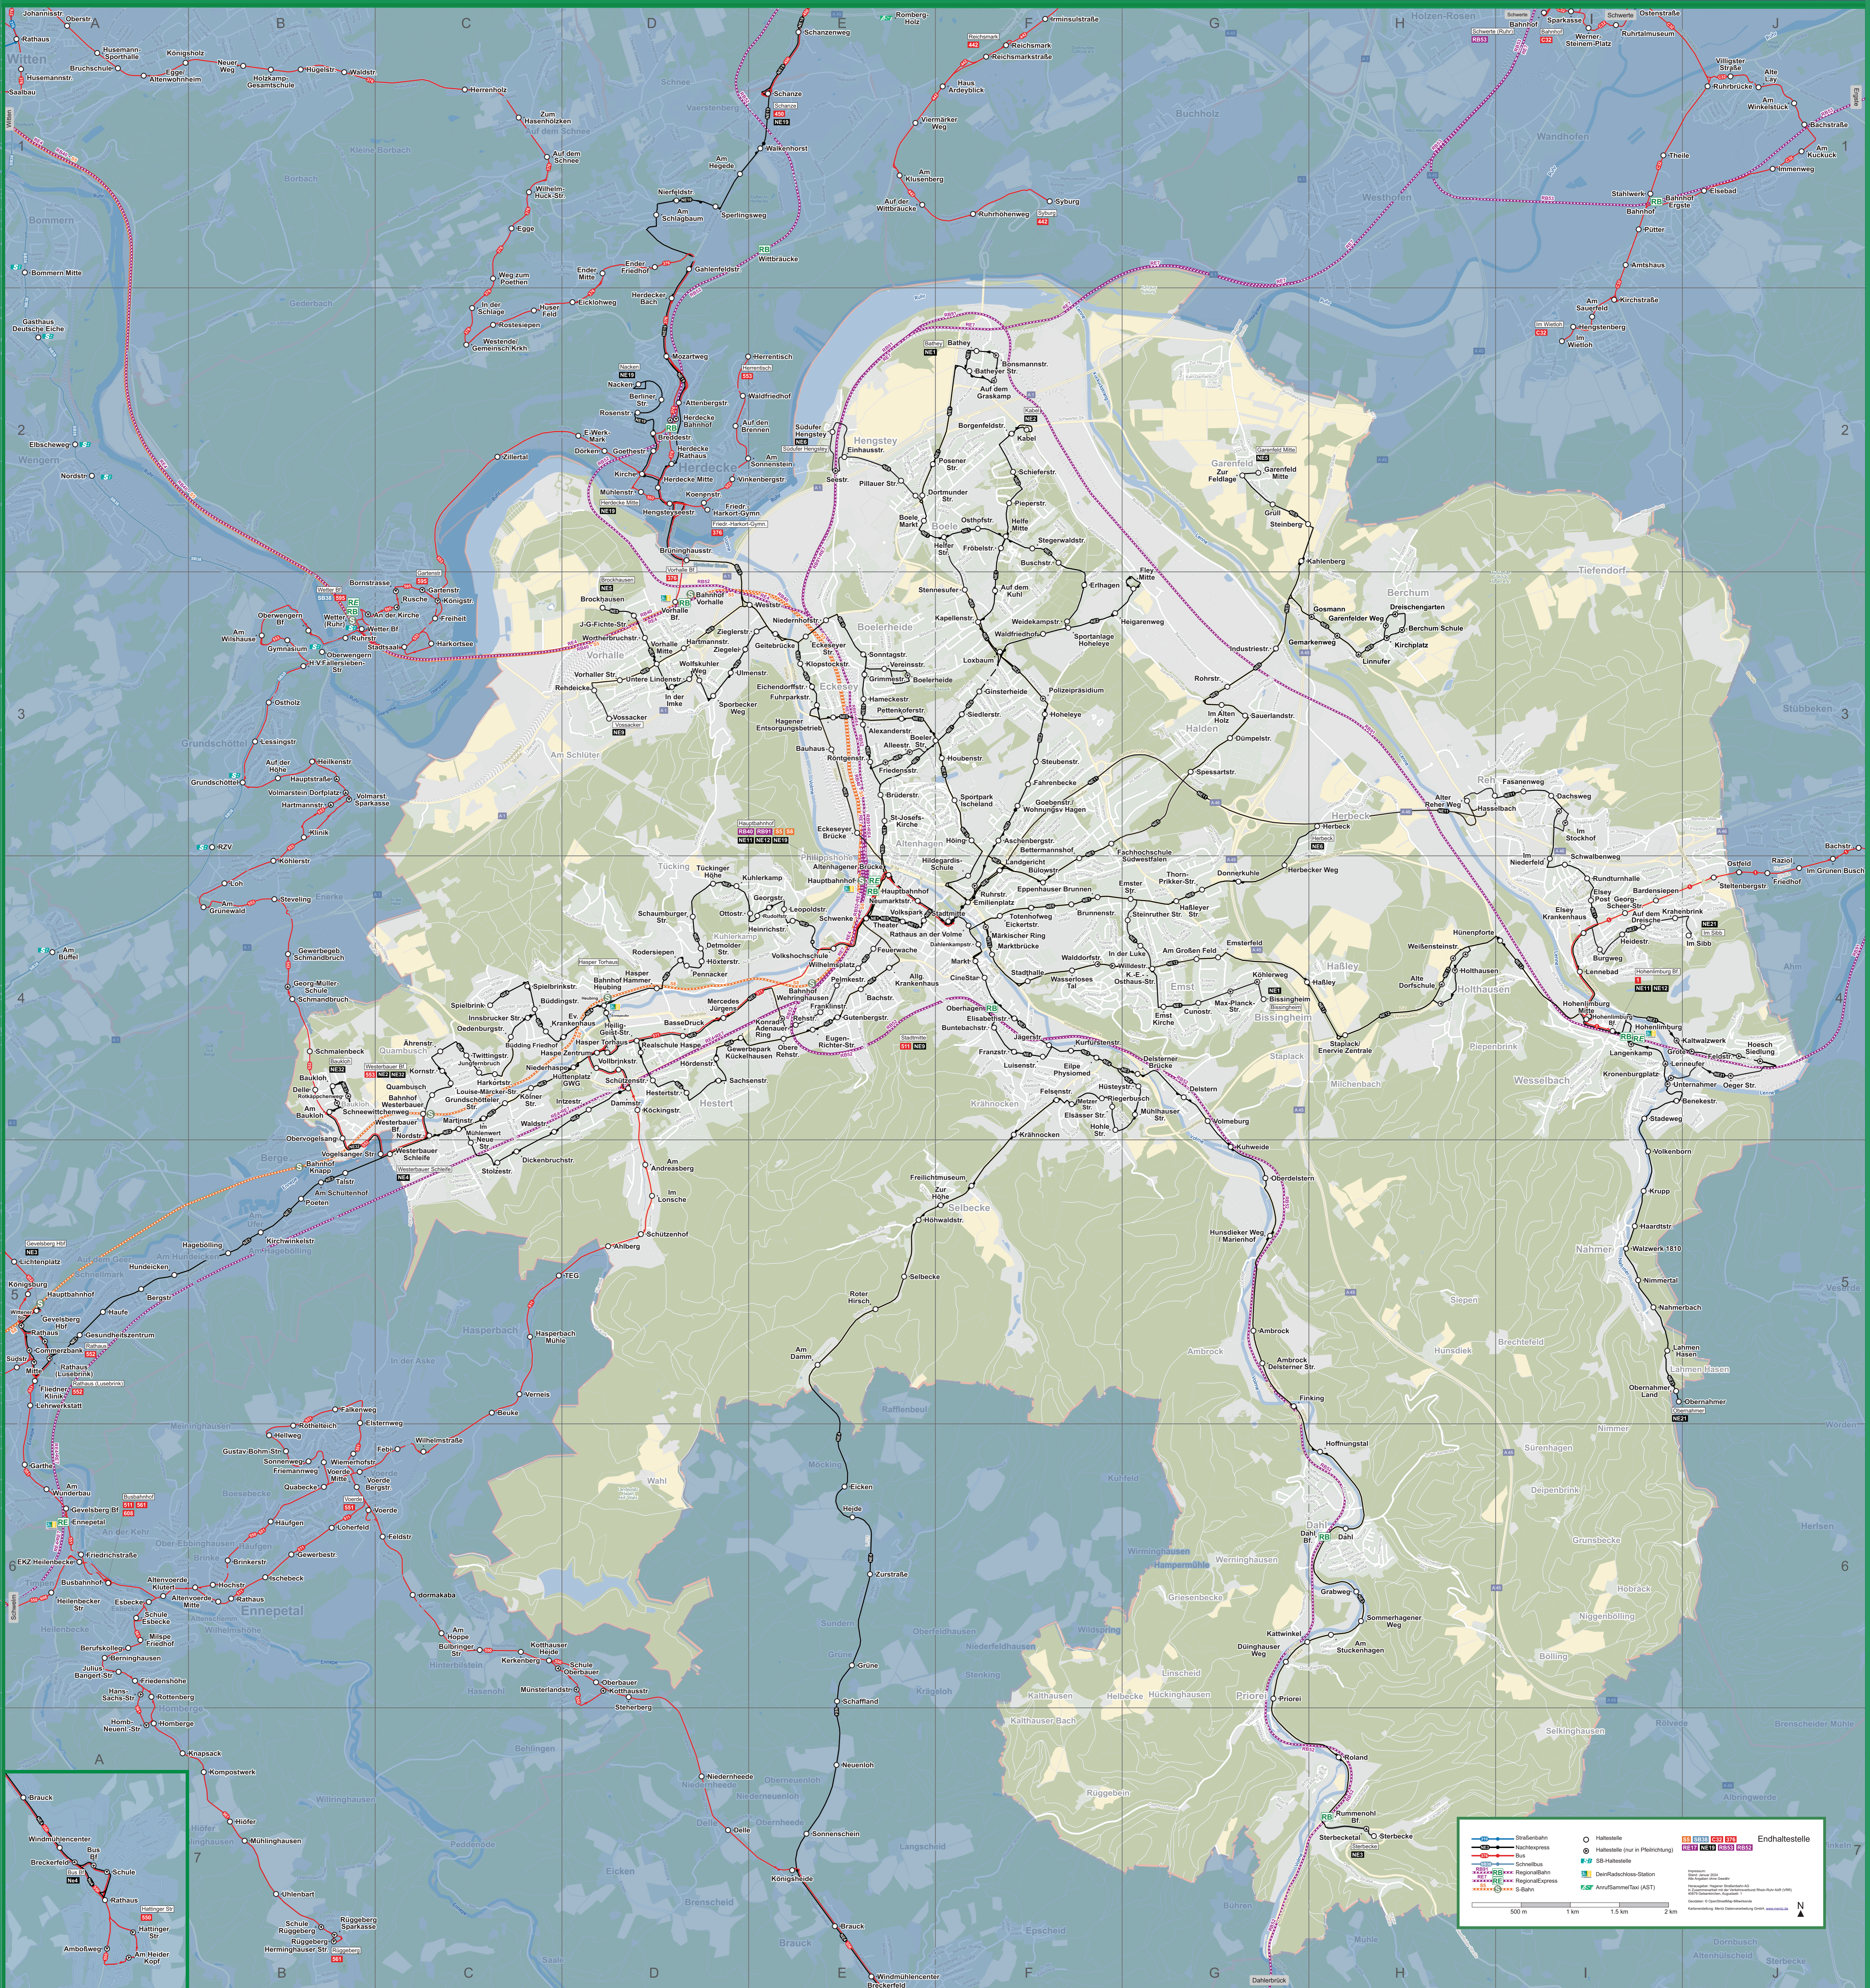

# SpätNetz Hagen/Herdecke (ab 22:30 Uhr)

**Endhaltestelle**

- S-Bahn
- Nachtexpress
- RegionalExpress
- RegionalBus
- S-Bahn
- Haltestelle (nur in Pflichtenang)
- S-Bahn-Haltestelle
- RegionalExpress-Station
- Direktbus-Station
- Autofahrer-Taxi (AST)

Skala: 0 500 m 1 km 1,5 km 2 km